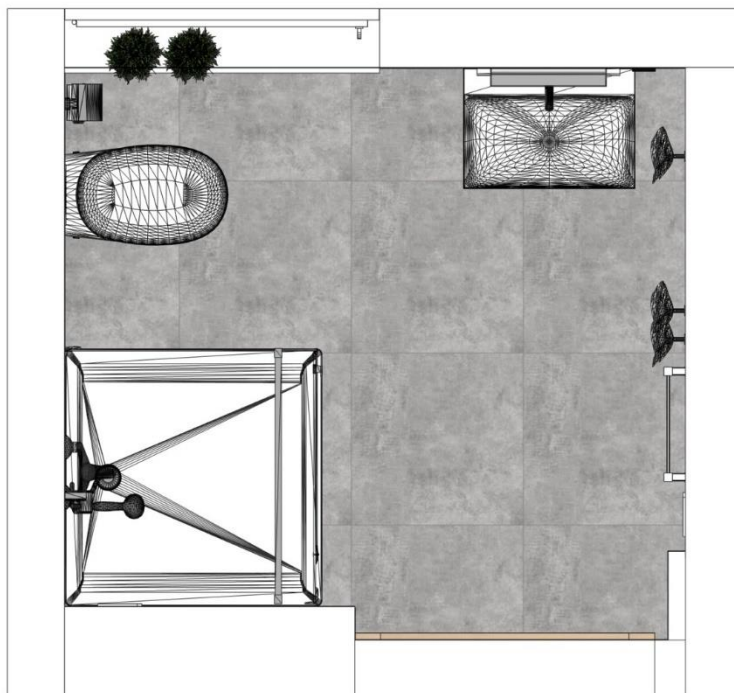

Bateria https://deante.pl/produkt/corio-bateria-prysznicowa-ecoglowica-BFCE040M			
16	Brodzik	Brodzik niski https://deante.pl/produkt/kerria-plus-brodzik-akrylowy-kwadratowy-90-cm-KTS_041B		1	do uzgodnienia z branżystą
17	Syfon			1	do uzgodnienia z branżystą
18	Grzejnik			1	do uzgodnienia z branżystą
4. Oświetlenie					
19	Lampa sufitowa	Nowodvorski plafon Malakka https://lampynowodvorski.com/plafonmalakka-led-9501		1	
20	Kinkiet	Kinkiet nad lustrem https://lampynowodvorski.com/kinkiet-galeryjka-picasso-led-8131		1	
5. Dodatki					
21	Lustro	Lustro https://komfort.pl/p/lustro-lazienkowe-50x80-elita-rama-100338789		1	
22	Wieszak typ 1	Wieszak https://sanjo.pl/wieszak-pojedynczy-faneco-nosorozec-stal-szlachetna-matowa-SH50SB		3	
23	Dozownik mydła	Dozownik mydła https://merida.com.pl/produkt/dozownik-mydla-w-pianie-merida-top-maxi-na-jednorazowe-wklady-700-g-tworzywo-abs-bialy-okienko-niebieskie-dtn201		1	wg decyzji Inwestora
6. Osprzęt elektryczny					
24	Gniazdo IP			2	do uzgodnienia z branżystą

Uwaga! Podane ceny i linki są aktualne na dzień sporządzania specyfikacji. Wszystkie wymiary i ilości należy potwierdzić z projektem i sprawdzić na budowie. Ostateczna decyzja o zakupie danego produktu należy do Inwestora.

Uwaga! Podane ceny i linki są aktualne na dzień sporządzania specyfikacji. Wszystkie wymiary i ilości należy potwierdzić z projektem i sprawdzić na budowie. Ostateczna decyzja o zakupie danego produktu należy do Inwestora.