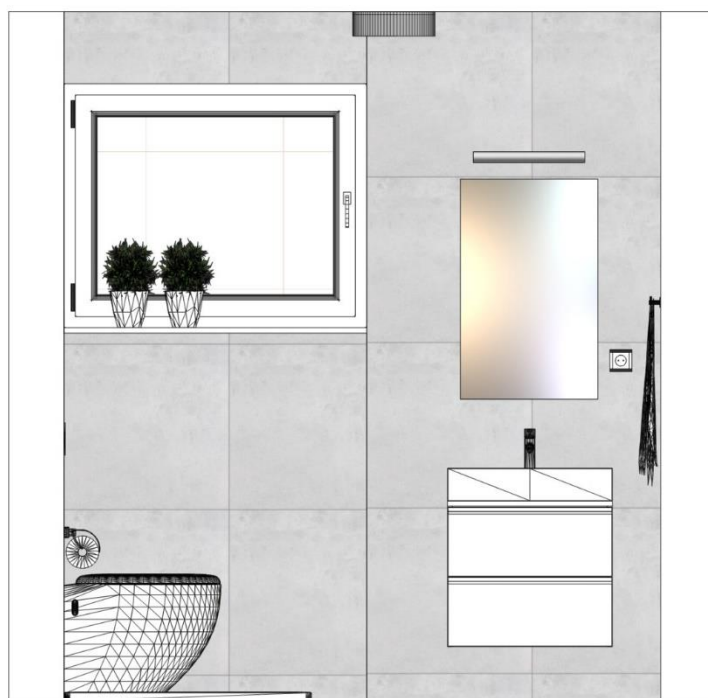

Bateria https://deante.pl/produkt/corio-bateria-prysznicowa-ecoglowica-BFCE040M			
16	Brodzik	Brodzik niski https://deante.pl/produkt/kerria-plus-brodzik-akrylowy-kwadratowy-90-cm-KTS_041B		1	do uzgodnienia z branżystą
17	Syfon			1	do uzgodnienia z branżystą
18	Grzejnik			1	do uzgodnienia z branżystą
4. Oświetlenie					
19	Lampa sufitowa	Nowodvorski plafon Malakka https://lampynowodvorski.com/plafonmalakka-led-9501		1	
20	Kinkiet	Kinkiet nad lustrem https://lampynowodvorski.com/kinkiet-galeryjka-picasso-led-8131		1	
5. Dodatki					
21	Lustro	Lustro https://komfort.pl/p/lustro-lazienkowe-50x80-elita-rama-100338789		1	
22	Wieszak typ 1	Wieszak https://sanjo.pl/wieszak-pojedynczy-faneco-nosorozec-stal-szlachetna-matowa-SH50SB		3	
23	Dozownik mydła	Dozownik mydła https://merida.com.pl/produkt/dozownik-mydla-w-pianie-merida-top-maxi-na-jednorazowe-wklady-700-g-tworzywo-abs-bialy-okienko-niebieskie-dtn201		1	wg decyzji Inwestora
6. Osprzęt elektryczny					
24	Gniazdo IP			2	do uzgodnienia z branżystą

Uwaga! Podane ceny i linki są aktualne na dzień sporządzania specyfikacji. Wszystkie wymiary i ilości należy potwierdzić z projektem i sprawdzić na budowie. Ostateczna decyzja o zakupie danego produktu należy do Inwestora.

Uwaga! Podane ceny i linki są aktualne na dzień sporządzania specyfikacji. Wszystkie wymiary i ilości należy potwierdzić z projektem i sprawdzić na budowie. Ostateczna decyzja o zakupie danego produktu należy do Inwestora.