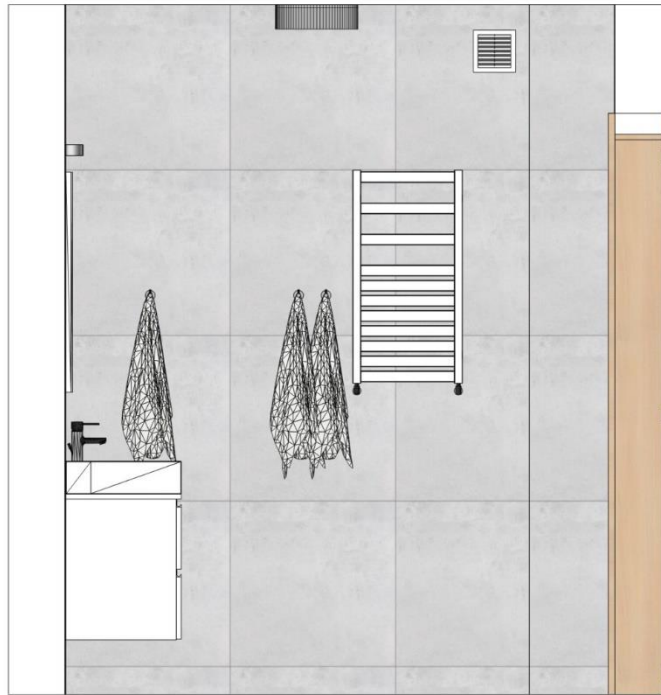

Uwaga! Podane ceny i linki są aktualne na dzień sporządzania specyfikacji. Wszystkie wymiary i ilości należy potwierdzić z projektem i sprawdzić na budowie. Ostateczna decyzja o zakupie danego produktu należy do Inwestora.